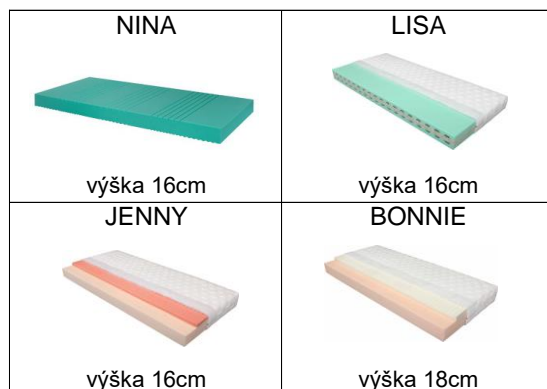

Matrace čalouněné látkou Verona									
Poločalouněné matrace				Celočalouněné matrace					
Rovná 90x200 cm		Půlená rovná 2x45x200 cm		Rovná 90x200 cm		Půlená rovná 2x45x200 cm			
obj. č.	cena	obj. č.	cena	obj. č.	cena	obj. č.	cena	obj. č.	cena
ECO	ZMB01KV	6 969,-	ZMB02KV	8 022,-	ZMB01CV	7 374,-	ZMB02CV	8 346,-	
PLUS	ZMB03KV	8 022,-	ZMB04KV	9 158,-	ZMB03CV	8 427,-	ZMB04CV	9 482,-	
COMFORT	ZMB05KV	9 563,-	ZMB06KV	10 778,-	ZMB05CV	9 968,-	ZMB06CV	11 183,-	

Cena matrace 80x200 cm je stejná jako 90x200 cm

Cena matrace 2x40x200 cm je stejná jako 2x45x200 cm

Prodloužení matrace na 220 cm za příplatek 20 %

MATRACE Noon

	Matrace s potahem New Jersey			
	Rovná 90x200 cm		Půlená ZKOSENÁ 2x45x200 cm	
	obj. č.	cena	obj. č.	cena
LISA	ZMJ22	6 359,-	ZMJ24	7 139,-
NINA	ZMJ72	6 903,-	ZMJ74	7 684,-
JENNY	ZMJ42	7 201,-	ZMJ44	7 979,-
BONNIE	ZMJ52	8 542,-	ZMJ54	9 346,-

Cena matrace 80x200 cm je stejná jako 90x200 cm
Cena matrace 2x40x200 cm je stejná jako 2x45x200 cm
Prodloužení matrace na 220 cm za příplatek 20 %

	Matrace čalouněné látkami Bombay							
	Poločalouněné matrace				Celočalouněné matrace			
	Rovná 90x200 cm		Půlená ZKOSENÁ 2x45x200 cm		Rovná 90x200 cm		Půlená ZKOSENÁ 2x45x200 cm	
	obj. č.	cena	obj. č.	cena	obj. č.	cena	obj. č.	cena
LISA	ZMJ22KB	8 440,-	ZMJ24KB	9 669,-	ZMJ22CB	8 607,-	ZMJ24CB	10 411,-
NINA	ZMJ72KB	9 177,-	ZMJ74KB	10 432,-	ZMJ72CB	9 296,-	ZMJ74CB	11 121,-
JENNY	ZMJ42KB	9 407,-	ZMJ44KB	10 651,-	ZMJ42CB	9 540,-	ZMJ44CB	11 351,-
BONNIE	ZMJ52KB	10 754,-	ZMJ54KB	11 998,-	ZMJ52CB	11 027,-	ZMJ54CB	12 852,-