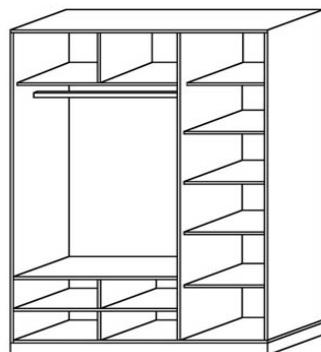

Příslušenství k šatníkům s posuvnými dveřmi	Dělicí svislá příčka	Police 975	Police 500	Police 460/455	Zásuvka	Zásuvkový modul T	
Šířka v mm imitace/masiv	520/551	975	500	460/455	475	975/975	
Výška v mm imitace/masiv	1672/1665	32	16/18	16/18	110	320	
Hloubka v mm imitace/masiv	16/18	515/550	515/550	515/550	500	520/550	
pro šatníky z imitace dřeva	Obj. č.	L88	L85	L86	L87	L89	L90
	Cena	1 693,-	1 195,-	600,-	586,-	1 378,-	1 248,-
pro dýhované šatníky	Obj. č.	M88	M85	M86	M87	M89	M90
	Cena	1 792,-	1 272,-	644,-	644,-	1 550,-	1 302,-

Příslušenství k šatníkům s posuvnými dveřmi	Šatní tyč 460/455		Šatní tyč 500	Šatní tyč 975	Dřátěný koš 150	Drátěný koš 200	
Šířka v mm	460	455	500	975	470	470	
Výška v mm	35		35	35	150	200	
Hloubka v mm	20		20	20	475	475	
Obj. č.	L91	M91	L92	L93	ZK1	ZK2	
Cena	257,-	295,-	257,-	364,-	1 271,-	1 387,-	

Příklady možného uspořádání vnitřního prostoru šatníku s posuvnými dveřmi pomocí volitelných doplňků

Šatník 150 - příklad použití polic 500 a zásuvkových modulů T.