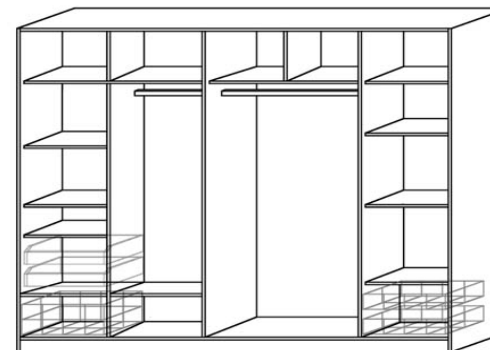

Z technologických důvodů nelze v dezénu imitace masivního dřeva borovice kodiak, olše, buk objednat provedení s dělenými dveřmi. U ostatních dezénů toto omezení není.

Příslušenství k šatníkům s posuvnými dveřmi	Dělicí svislá příčka	Police 975	Police 500	Police 460/455	Zásuvka	Zásuvkový modul T	
							
Šířka v mm imitace/masiv	520/551	975	500	460/455	475	975/975	
Výška v mm imitace/masiv	1672/1665	32	16/18	16/18	110	320	
Hloubka v mm imitace/masiv	16/18	515/550	515/550	515/550	500	520/550	
pro šatníky z imitace dřeva	Obj. č.	L88	L85	L86	L87	L89	L90
	Cena	1 693,-	1 195,-	600,-	586,-	1 378,-	1 248,-
pro dýhované šatníky	Obj. č.	M88	M85	M86	M87	M89	M90
	Cena	1 792,-	1 272,-	644,-	644,-	1 550,-	1 302,-

Příslušenství k šatníkům s posuvnými dveřmi	Šatní tyč 460/455		Šatní tyč 500	Šatní tyč 975	Dřátěný koš 150	Drátěný koš 200
						
Šířka v mm	460	455	500	975	470	470
Výška v mm	35		35	35	150	200
Hloubka v mm	20		20	20	475	475
Obj. č.	L91	M91	L92	L93	ZK1	ZK2
Cena	257,-	295,-	257,-	364,-	1 271,-	1 387,-

Příklady možného uspořádání vnitřního prostoru šatníku s posuvnými dveřmi pomocí volitelných doplňků

Šatník 150 - příklad použití polic 500 a zásuvkových modulů T.

Šatník 200 - příklad použití polic 500, dělicí svislé příčky, drátěných košů, zásuvek a zásuvkového modulu T.