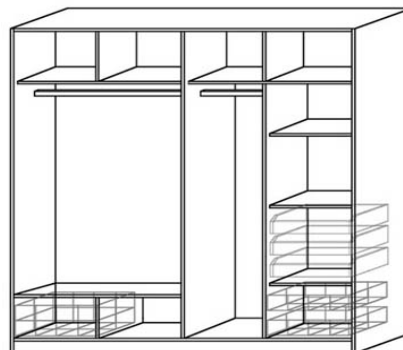

Šatník 200 - příklad použití polic 500, dělicí svislé příčky, drátěných košů, zásuvek a zásuvkového modulu T.